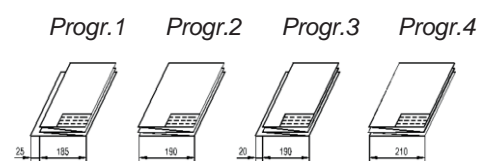

Plegadora de planos NEOFOLD 920 HE

La plegadora Neofold 920 HE, es la plegadora fuera de línea ideal para cualquier formato, con precisión y calidad de acabado.

Dispone de una amplia gama de combinaciones de plegado. Es una máquina sencilla y productiva.

CARACTERÍSTICAS TÉCNICAS

Tipo de papel	Común, diazo, fotosensible, plotter
Gramaje del papel	Desde 70 hasta 120 gr
Dimensiones del papel	950 x infinito mm
Formatos de pliegue	15 metros / minuto (12 A0's por minuto)
Trabajos preprogramados	Si
Bandeja de entrada	Abatible con guía de encuadre
Bandeja de recogida	Si
Programas	8 programas de plegado con ajustes (185/190/210)
Alimentación	230V - 50 / 60 Hz
Dimensiones	1330 x 1100 x 1040 mm
Peso	130 Kg