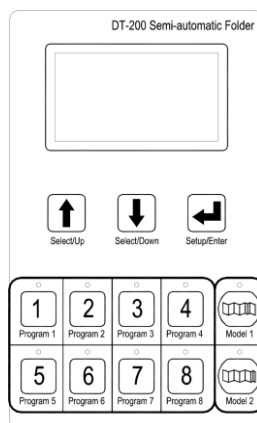

Plegadora de planos NEOFOLD 920 HE

La plegadora Neofold 920 HE, es la plegadora fuera de línea ideal para cualquier formato, con precisión y calidad de acabado.

Dispone de una amplia gama de combinaciones de plegado. Es una máquina sencilla y productiva.

CARACTERÍSTICAS TÉCNICAS

Tipo de papel	Común, diazo, fotosensible, plotter
Gramaje del papel	Desde 70 hasta 120 gr
Dimensiones del papel	950 x infinito mm
Formatos de pliegue	15 metros / minuto (12 A0's por minuto)
Trabajos preprogramados	Si
Bandeja de entrada	Abatible con guía de encuadre
Bandeja de recogida	Si
Programas	8 programas de plegado con ajustes (185/190/210)
Alimentación	230V - 50 / 60 Hz
Dimensiones	1330 x 1100 x 1040 mm
Peso	130 Kg