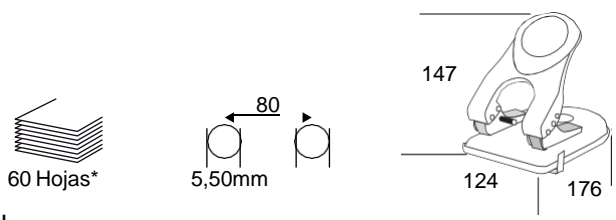

Perforadora Metal 60 hojas

Descripción

- Perforadora Trabajo Pesado
- Estructura de metal
- Con barra de guía
- Bandeja desmontable
- Capacidad de perforación 60 hojas
- Manija de bloqueo para fácil almacenamiento
- Colores disponibles Negro, Rojo y Azul